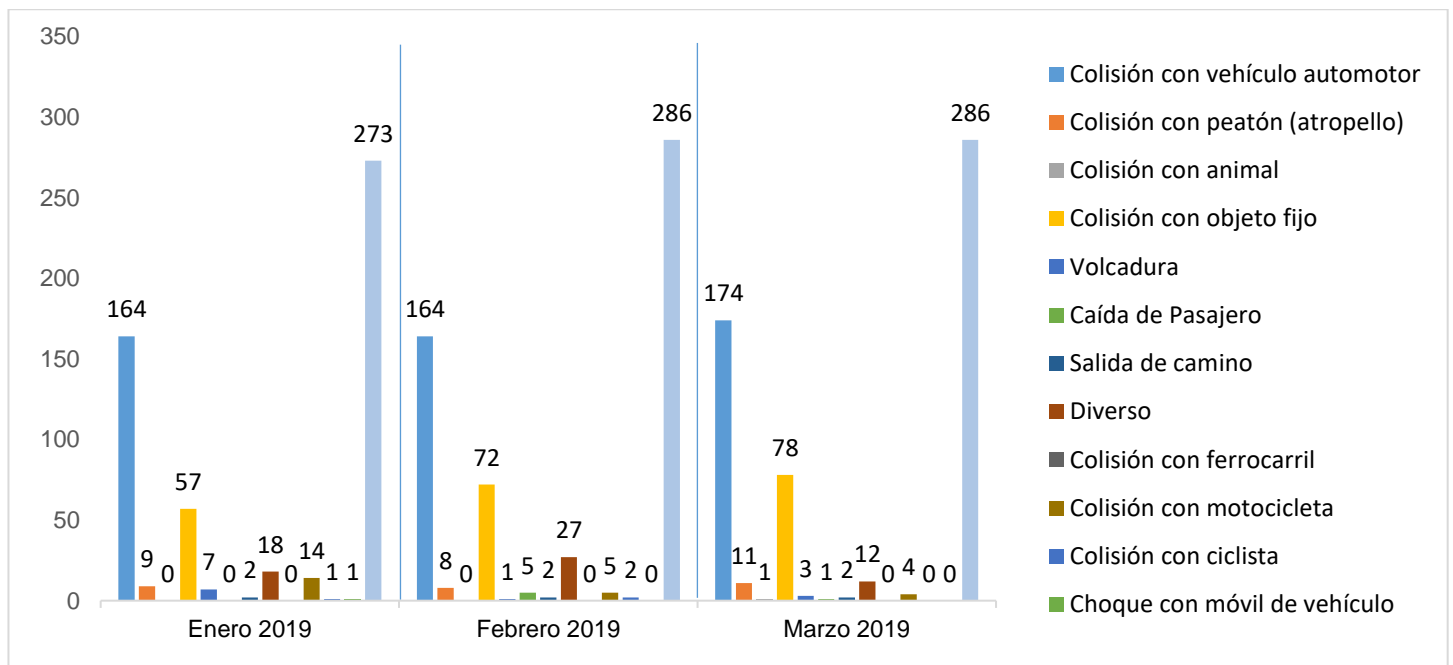

MUNICIPIO DE GARCÍA, NUEVO LEÓN

MARZO DE 2019

INSTITUCIÓN DE POLICÍA PREVENTIVA MUNICIPAL

ESTADÍSTICAS DE GRÁFICA DE ACCIDENTES

Área responsable de generar la información: Institución de Policía Preventiva Municipal.