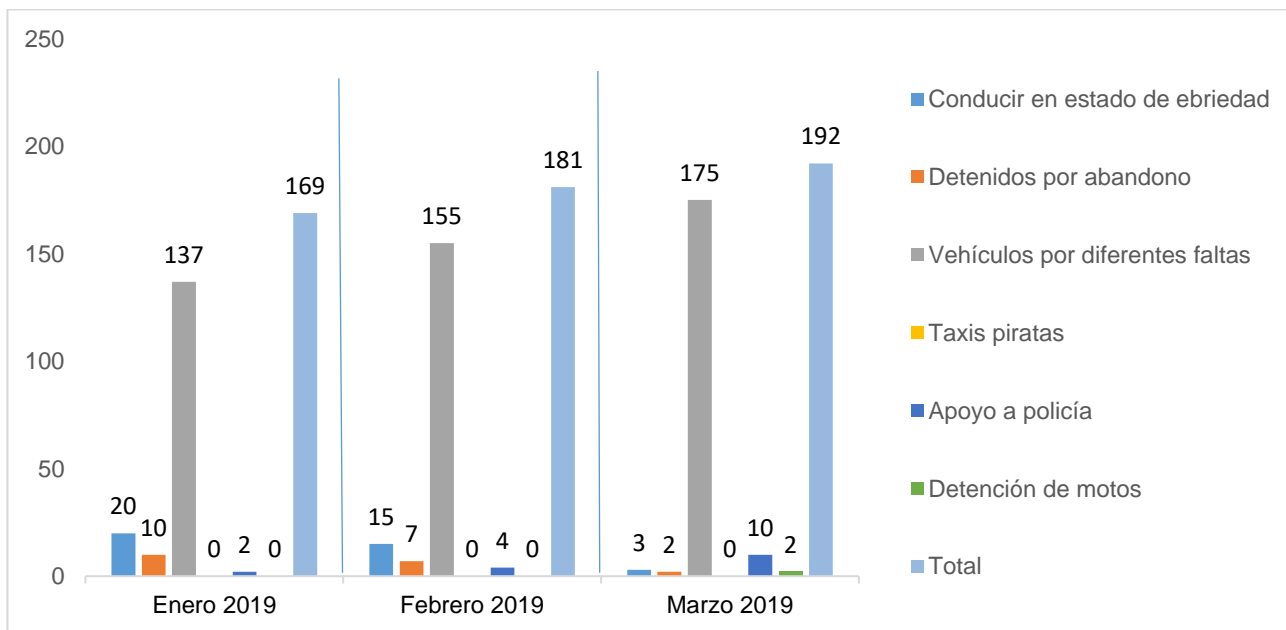

MUNICIPIO DE GARCÍA, NUEVO LEÓN

MARZO DE 2019

INSTITUCIÓN DE POLICÍA PREVENTIVA MUNICIPAL

ESTADÍSTICAS DE GRÁFICA DE ACCIDENTES

Área responsable de generar la información: Institución de Policía Preventiva Municipal.

MUNICIPIO DE GARCÍA, NUEVO LEÓN

MARZO DE 2019

**INSTITUCIÓN DE POLICÍA PREVENTIVA MUNICIPAL
ESTADÍSTICAS DE GRÁFICA DE ACCIDENTES DETENCIONES**

Área responsable de generar la información: Institución de Policía Preventiva Municipal.