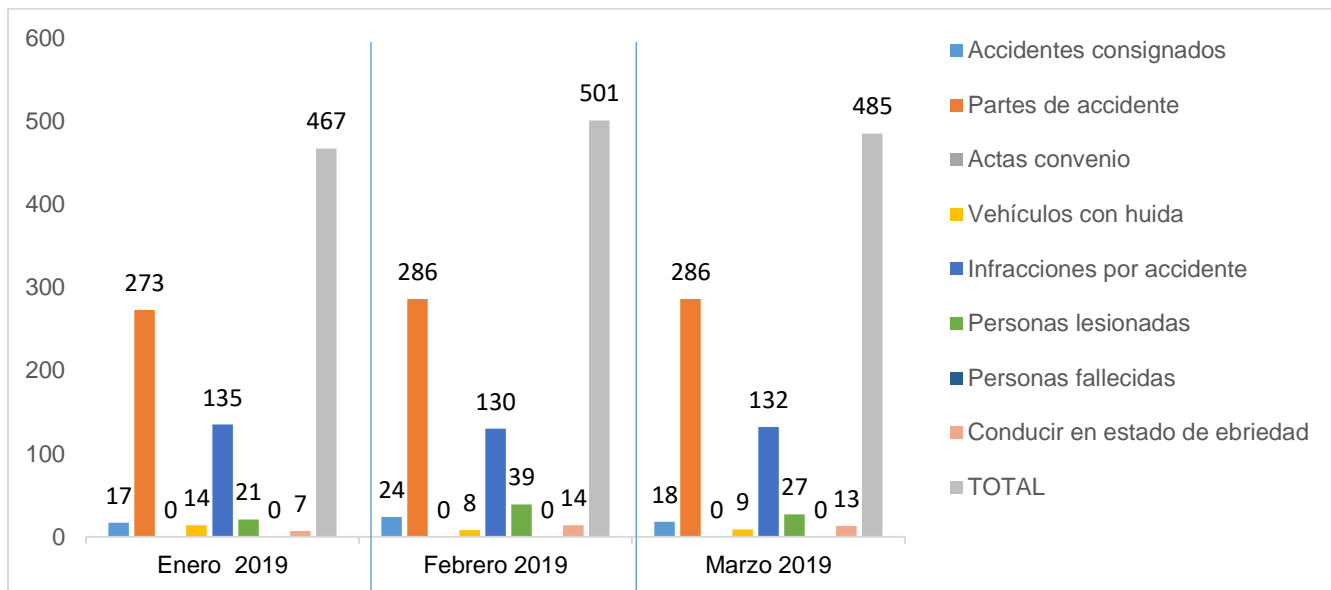

MUNICIPIO DE GARCÍA, NUEVO LEÓN

MARZO DE 2019

INSTITUCIÓN DE POLICÍA PREVENTIVA MUNICIPAL

ESTADÍSTICAS DE GRÁFICA DE ACCIDENTES

Área responsable de generar la información: Institución de Policía Preventiva Municipal.

MUNICIPIO DE GARCÍA, NUEVO LEÓN

MARZO DE 2019

**INSTITUCIÓN DE POLICÍA PREVENTIVA MUNICIPAL
ESTADÍSTICAS DE GRÁFICA DE ACCIDENTES DETENCIONES**

Área responsable de generar la información: Institución de Policía Preventiva Municipal.