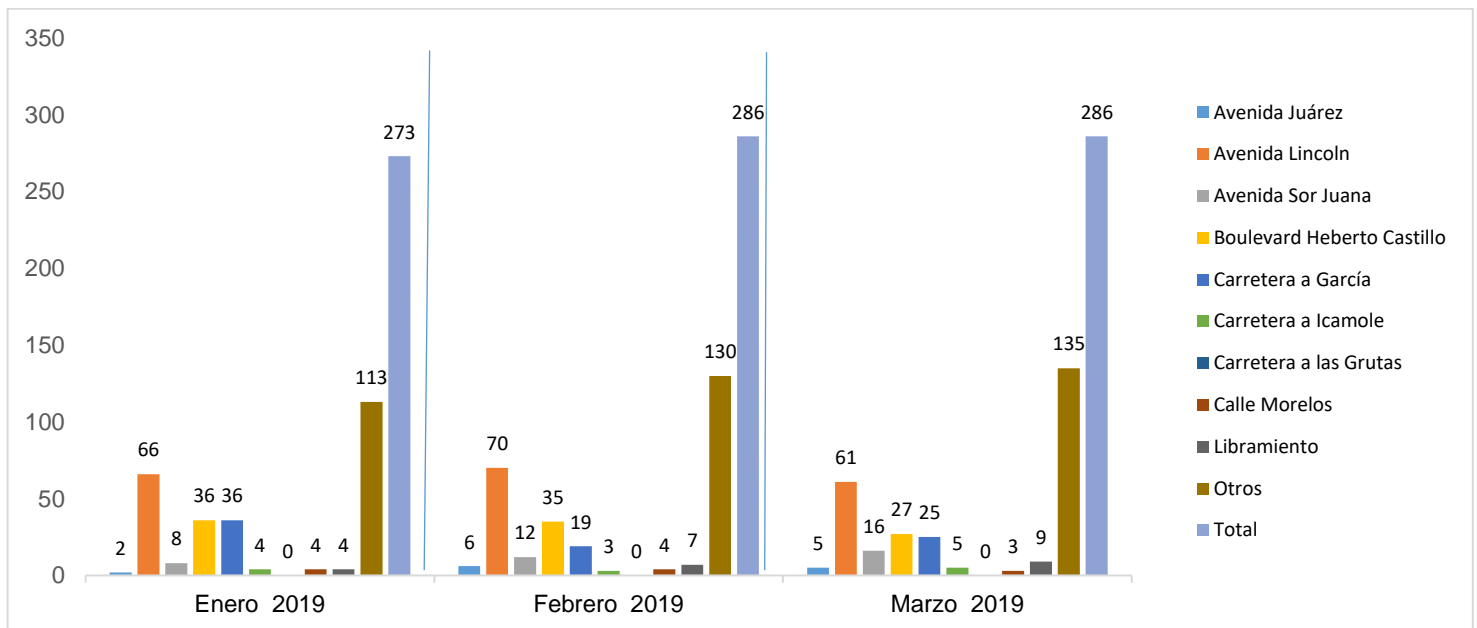

MUNICIPIO DE GARCÍA, NUEVO LEÓN

MARZO DE 2019

INSTITUCIÓN DE POLICÍA PREVENTIVA MUNICIPAL

ESTADÍSTICAS DE GRÁFICA DE ACCIDENTES

Área responsable de generar la información: Institución de Policía Preventiva Municipal.